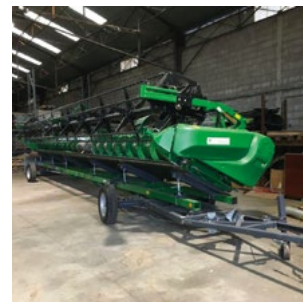

DESTOCKAGE OCCASION

affaires à saisir jusqu'au 31 mars 2021

JD S690

2012 - 1676 hb - coupe 635R
autotractor ready - pneus 900.60R38
et 620.75R26
ref. 1738

Prix : 125 000 €ht

JD S690

2012 - 911 hb - broyeur PowerCast
coupe 635R - autotractor ready
ref. 37712

Prix : 140 000 €ht

JD S660

2016 - 449 hb - broyeur 100 cbx -
coupe 625X - pneus 900.60R32 et
500.85R24
ref. 44459

Prix : 162 000 €ht

JD 640X

20xx- 2 scies latérales mécaniques
chariot Cochet 4WD12
ref. 54544

JD 8310 RT

2013 - 3885 h - boîte Autopower
autotractor complet SF1 - relevage av
siège cuir - frein hydraulique
ref. 39742

Prix : 120 000 €ht

JD 8345 RT

2011 - 3253 h - boîte Autopower
40 km/h - autotractor ready - chenilles
760 - frein pneumatique
ref. 36447