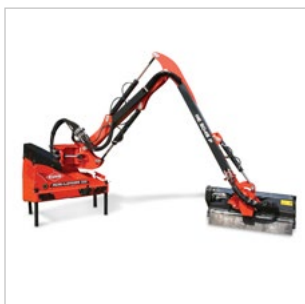

KRAMER KT407

télescopique de démo - 4 tonnes - 7 m. - Attache Manitou ref. 424095

KUHN VM153

6 corps - sécurité NS - varilarge - déport hydraulique ref. 422789

KUHN HR3030

boitier 240cv - rouleau steeliner écartement 12,5cm - traceurs - dents standards - fixation semoir ref. 422184

KUHN HR4030

Herse rotative - rouleau steeliner écartement 14,3cm - traceurs - terrage hydraulique - éclairage ref. 52767

KUHN AXIS 40.2

M EMC W - pesée - entrainement cardan - boitier quantron A - limiteur de bordure ref. 423274

KUHN GMD3511

Faucheuse pendulaire - 8 Optodisc elite - fast-fit - PTO 1000 6can éclairage - signalisation ref. 59985

KUHN RM320

boitier 200cv - 36 marteaux - roues semi pivotantes ref. 59982 - 59983

KUHN AGRILONGER