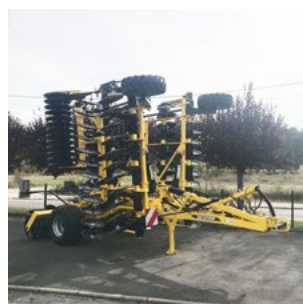

BEDNAR SWIFTERDISC

déchaumeur X06000F - disques agressifs 520x5 - déflecteur - rouleau V-ring 63 - terrage hydraulique + roues appui. ref. 55596