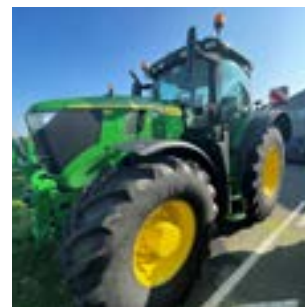

JD 6R175

AutoPowr - GS4600 - cab. susp.
Rel avt - 4DE
650/85R38 - 600/70R28
ref. 61676